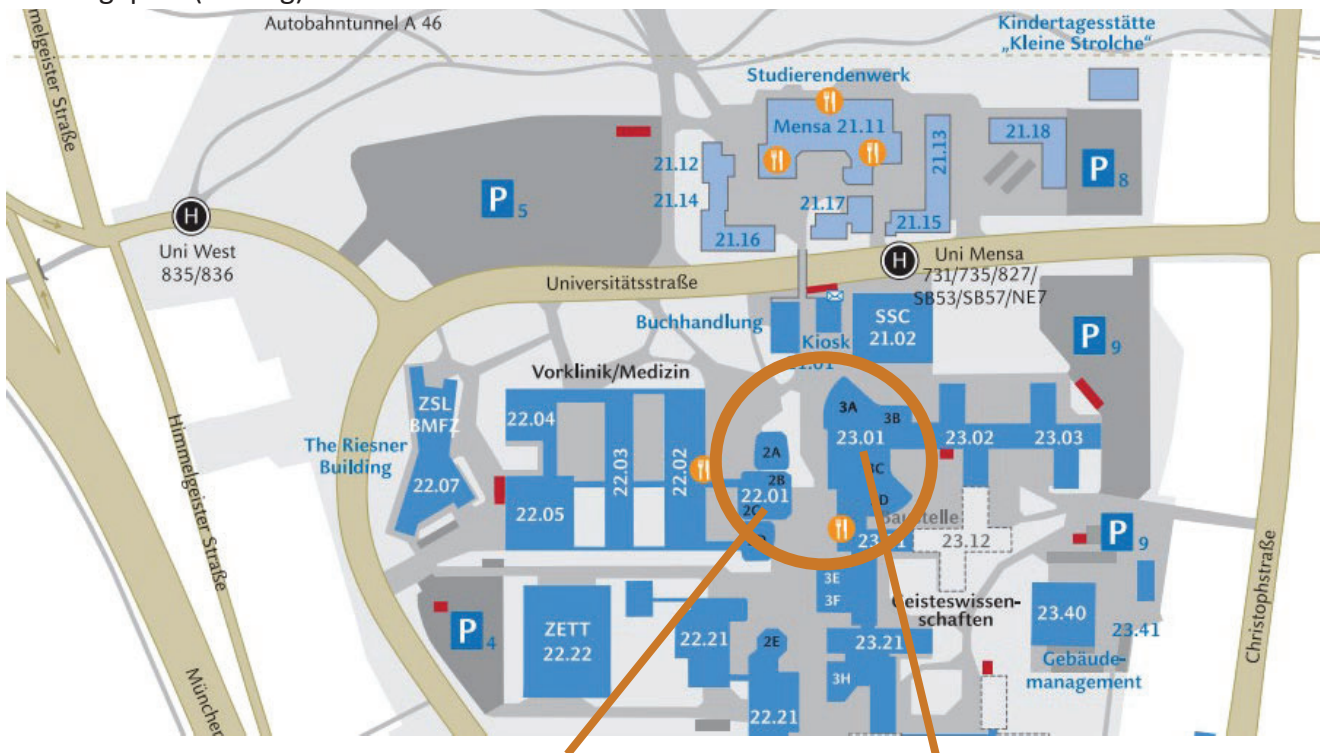

3 Tagungsort

Heinrich-Heine-Universität Düsseldorf

- Plenum: Hörsaal 3A, Ebene U1 und 0 (Gebäude 23.01)
- Industrieausstellung: Hörsaalfoyers 23.01, Ebene U1 und 0 (Gebäude 23.01)
- Posterausstellung: Lichtenstein-Foyer (Gebäude 22.01)
- Lageplan (Auszug):

Roy-Lichtenstein-Foyer © HHU / Lukas Piel

Hörsaalfoyer 23.01 © HHU / Ivo Mayr